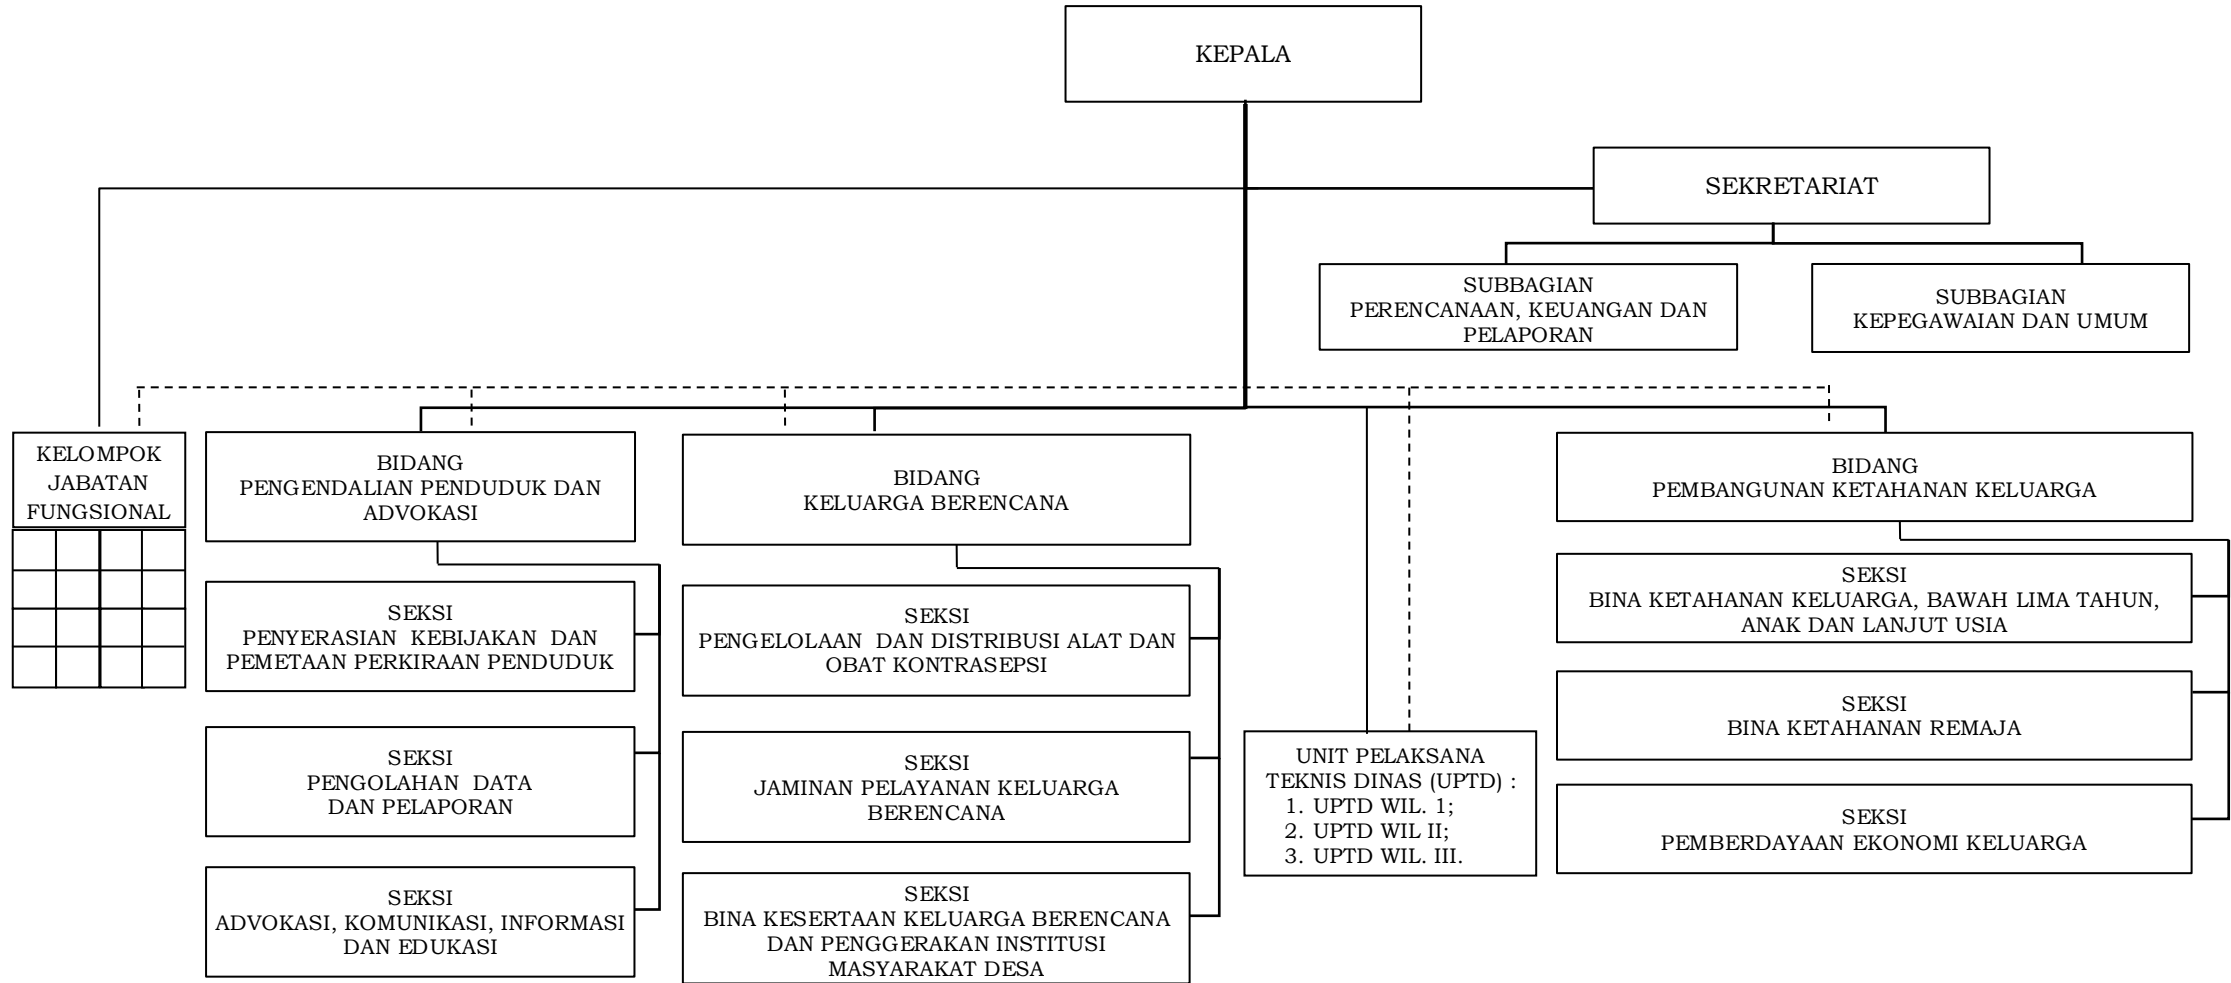

**BAGAN STRUKTUR ORGANISASI
DINAS PENGENDALIAN PENDUDUK DAN KELUARGA BERENCANA KABUPATEN PURWAKARTA**

BAGAN STRUKTUR ORGANISASI
UNIT PELAKSANA TEKNIS DINAS (UPTD) :

1. UPTD WILAYAH I ;
2. UPTD WILAYAH II ; dan
3. UPTD WILAYAH III.